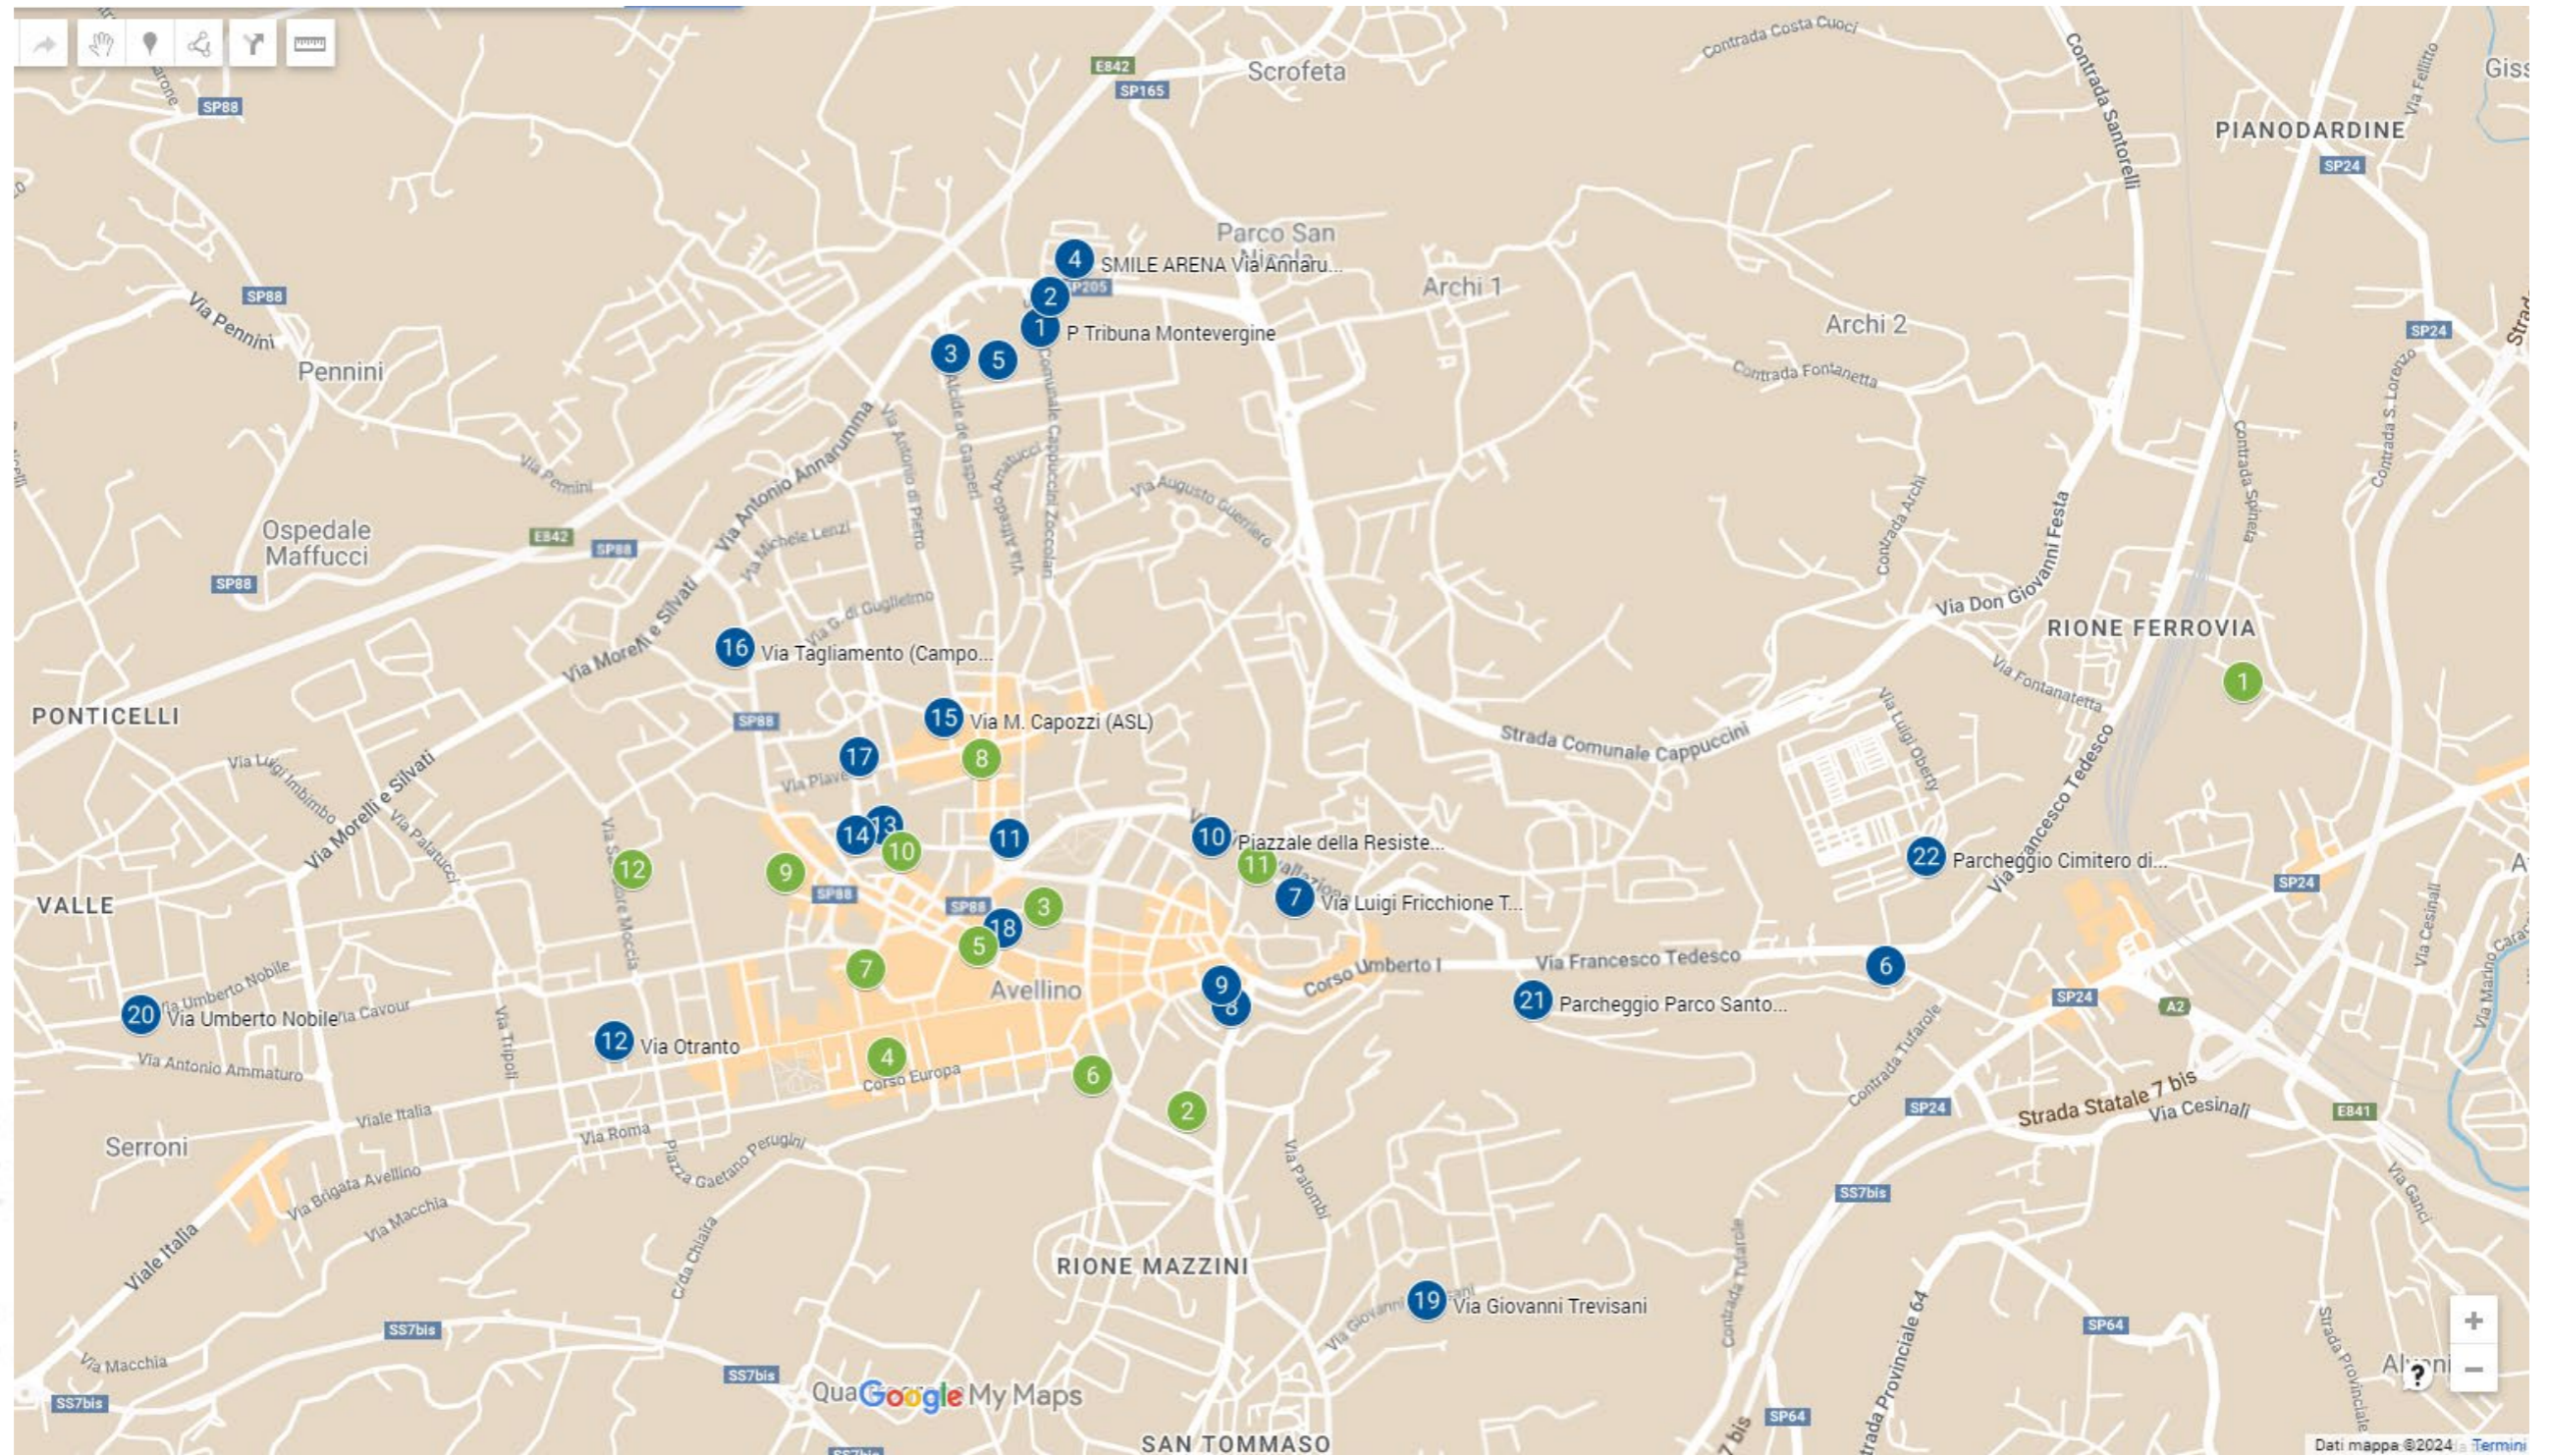

- 1 P Tribuna Montevergine
- 2 Via Antonio Annarumma Cur...
- 3 Viale Alcide de Gasperi
- 4 SMILE ARENA Via Annaru...
- 5 Parcheggio Pzzale Irpini (Sta...
- 6 Via Fratelli Troncone
- 7 Via Luigi Fricchione Teatro
- 8 Autorimessa Palazzo Di Città
- 9 Via Clausura Piazzale Palazz...
- 10 Piazzale della Resistenza
- 11 Via Circumvallazione (Piazza...
- 12 Via Otranto
- 13 Via Vincenzo Volpe
- 14 Pzzale Lanzilli
- 15 Via M. Capozzi (ASL)
- 16 Via Tagliamento (Campo Coni)
- 17 Parcheggio "Ex Corea"
- 18 Via Vasto (Ex Asilo Patria e L...
- 19 Via Giovanni Trevisani
- 20 Via Umberto Nobile
- 21 Parcheggio Parco Santo Spir...
- 22 Parcheggio Cimitero di Avelli...

PARCHEGGI PRIVATI

Sequenza di numeri

- 1 Parking Wash Santosuosso ...
- 2 Via Ferriera Central park
- 3 Via Terminio Garage Beneve...
- 4 Corso Europa Garage Coopark
- 5 Via Campane Garage Immob...
- 6 Via Ammiraglio Gregorio Ron...
- 7 Via Dalmazia Dante's Parking
- 8 Piazza Perna
- 9 Via Fratelli Bisogno Gran gar...
- 10 Via Costantino Preziosi Auto...
- 11 Via Circumvallazione Autost...
- 12 Autostazione di Avellino